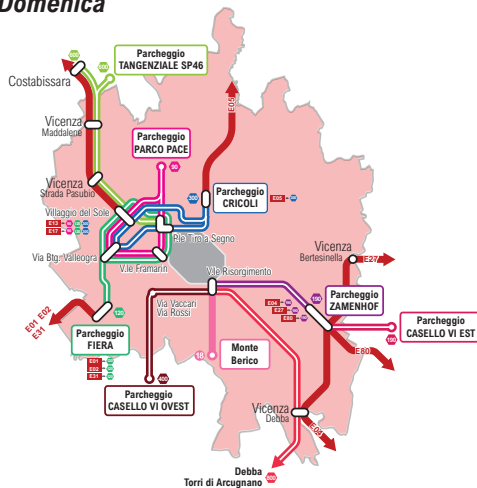

Linee extraurbane (orari da pagina 12)

Il servizio extraurbano delle linee in ingresso a Vicenza verrà attestato presso zone di interscambio appositamente allestite. Da qui sarà possibile proseguire verso il centro di Vicenza con un servizio di navette secondo questo schema:

Venerdì e sabato

Domenica